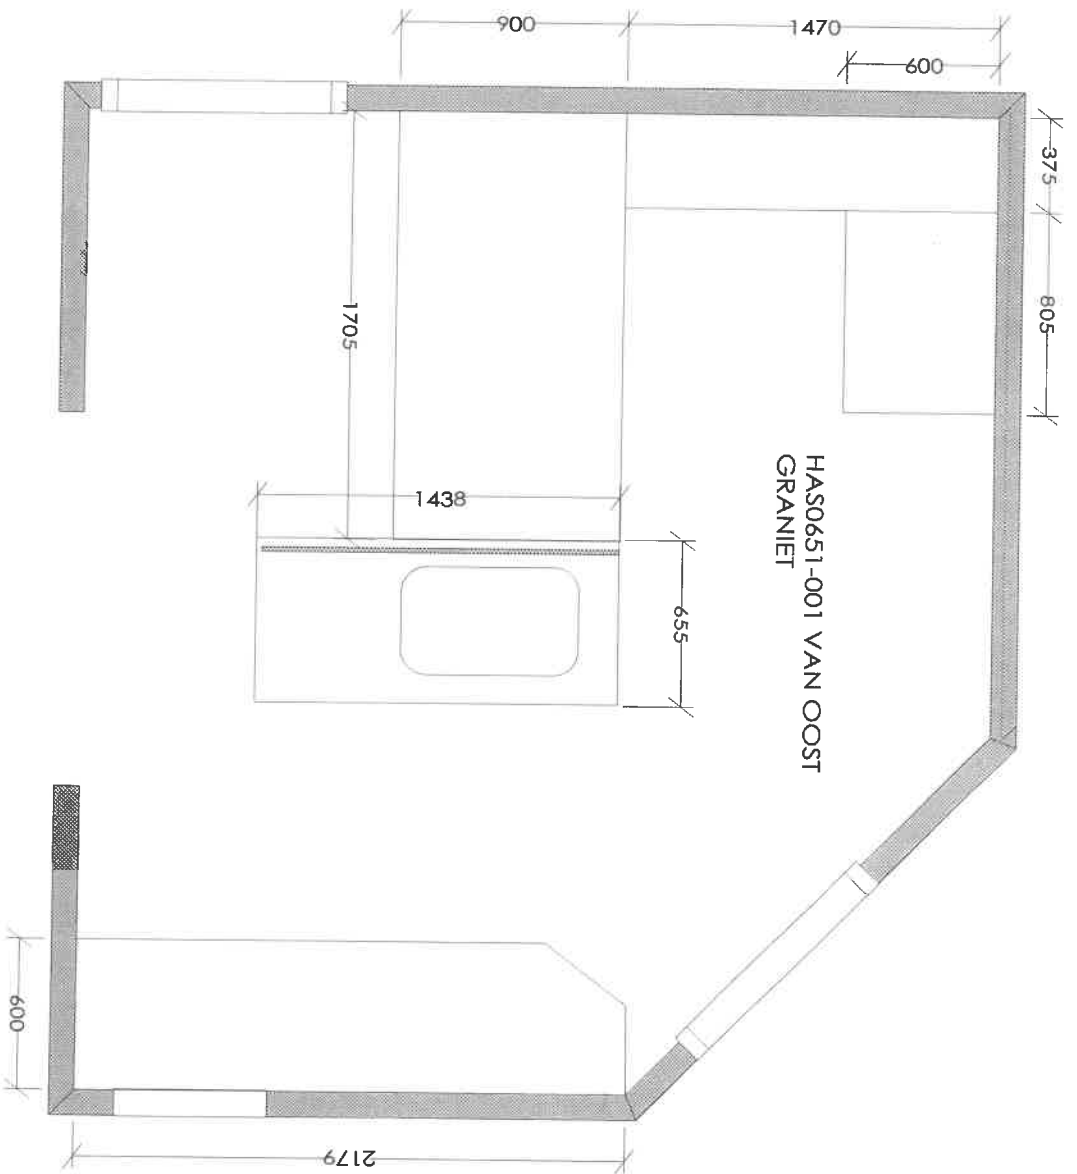

Alle afmetingen en maataanduidingen dienen op het werk gecontroleerd en eventueel aangepast te worden alvorens deze bindend zijn.

Deze met 20-20 vervaardigde tekening blijft eigendom van de ontwerper en

Gemaakt op: 30/07/2007
Afdrukt: 14/08/2007

Van Oost - HAS0651-001.kit

Alles (geen afmetingen)

Tekening #: 1

Schaal: 1 : 30