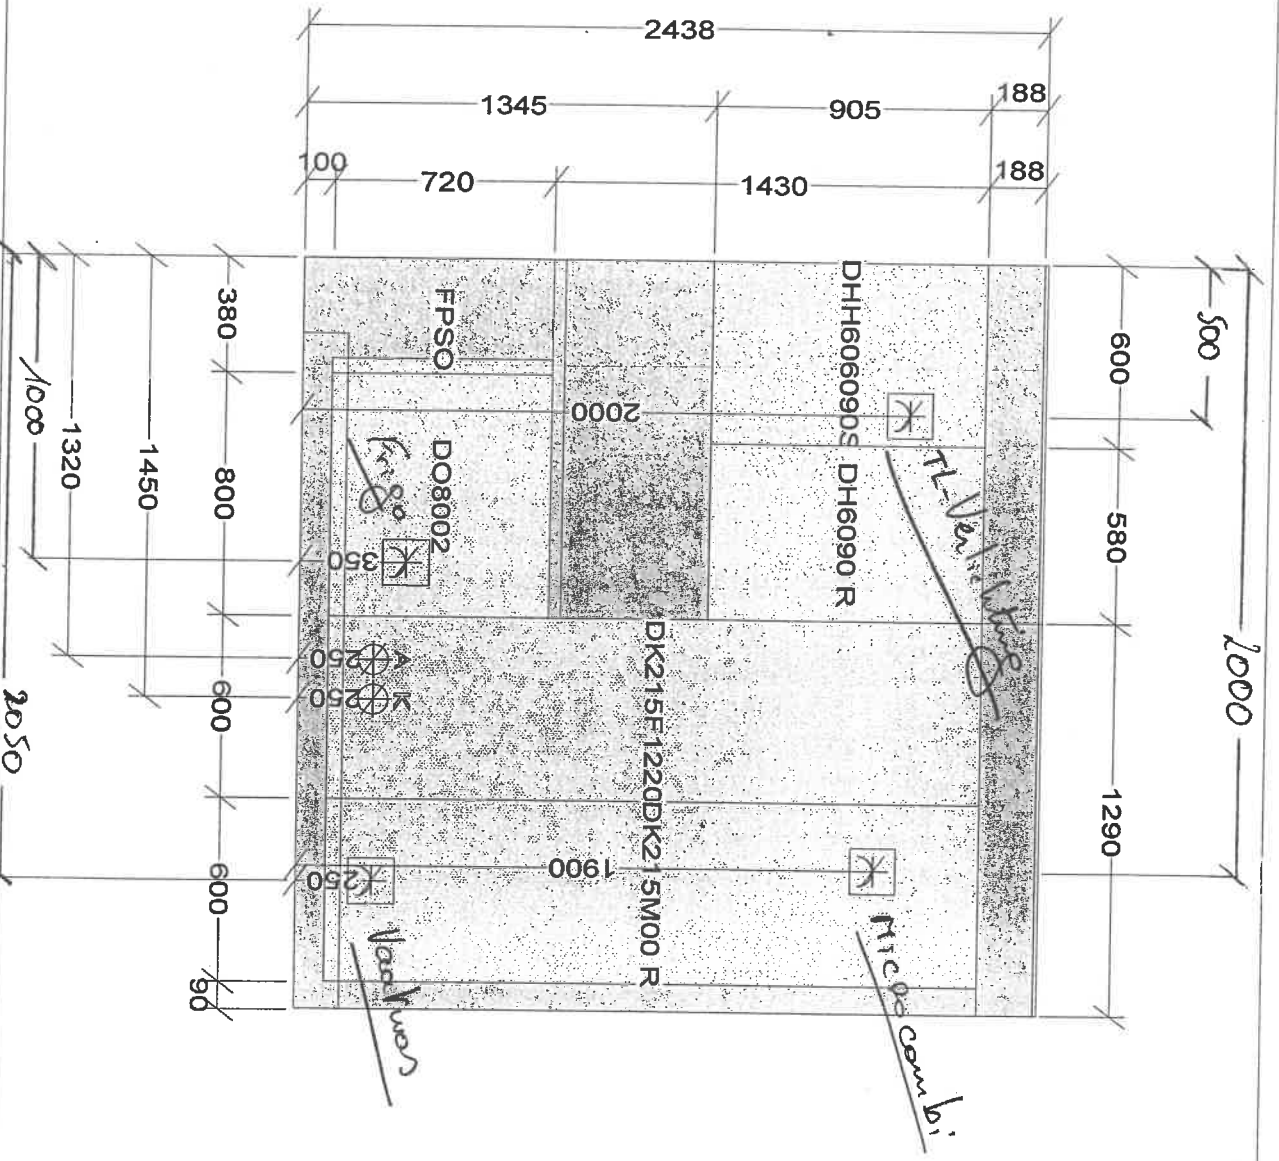

Alle afmetingen en maataanduidingen dienen op het werk gecontroleerd en eventueel aangepast te worden alvorens deze bindend zijn.

Deze met 20-20 vervaardigde tekening blijft eigendom van de ontwerper en

Gemaakt op: 23/04/2007
Afdrukt: 20/06/2007

Van Oost-Willems Keuken Nuno Picolo Greeploos.kit

Frontaanzicht 4 Tekening #: 1 Schaal: 1 : 25