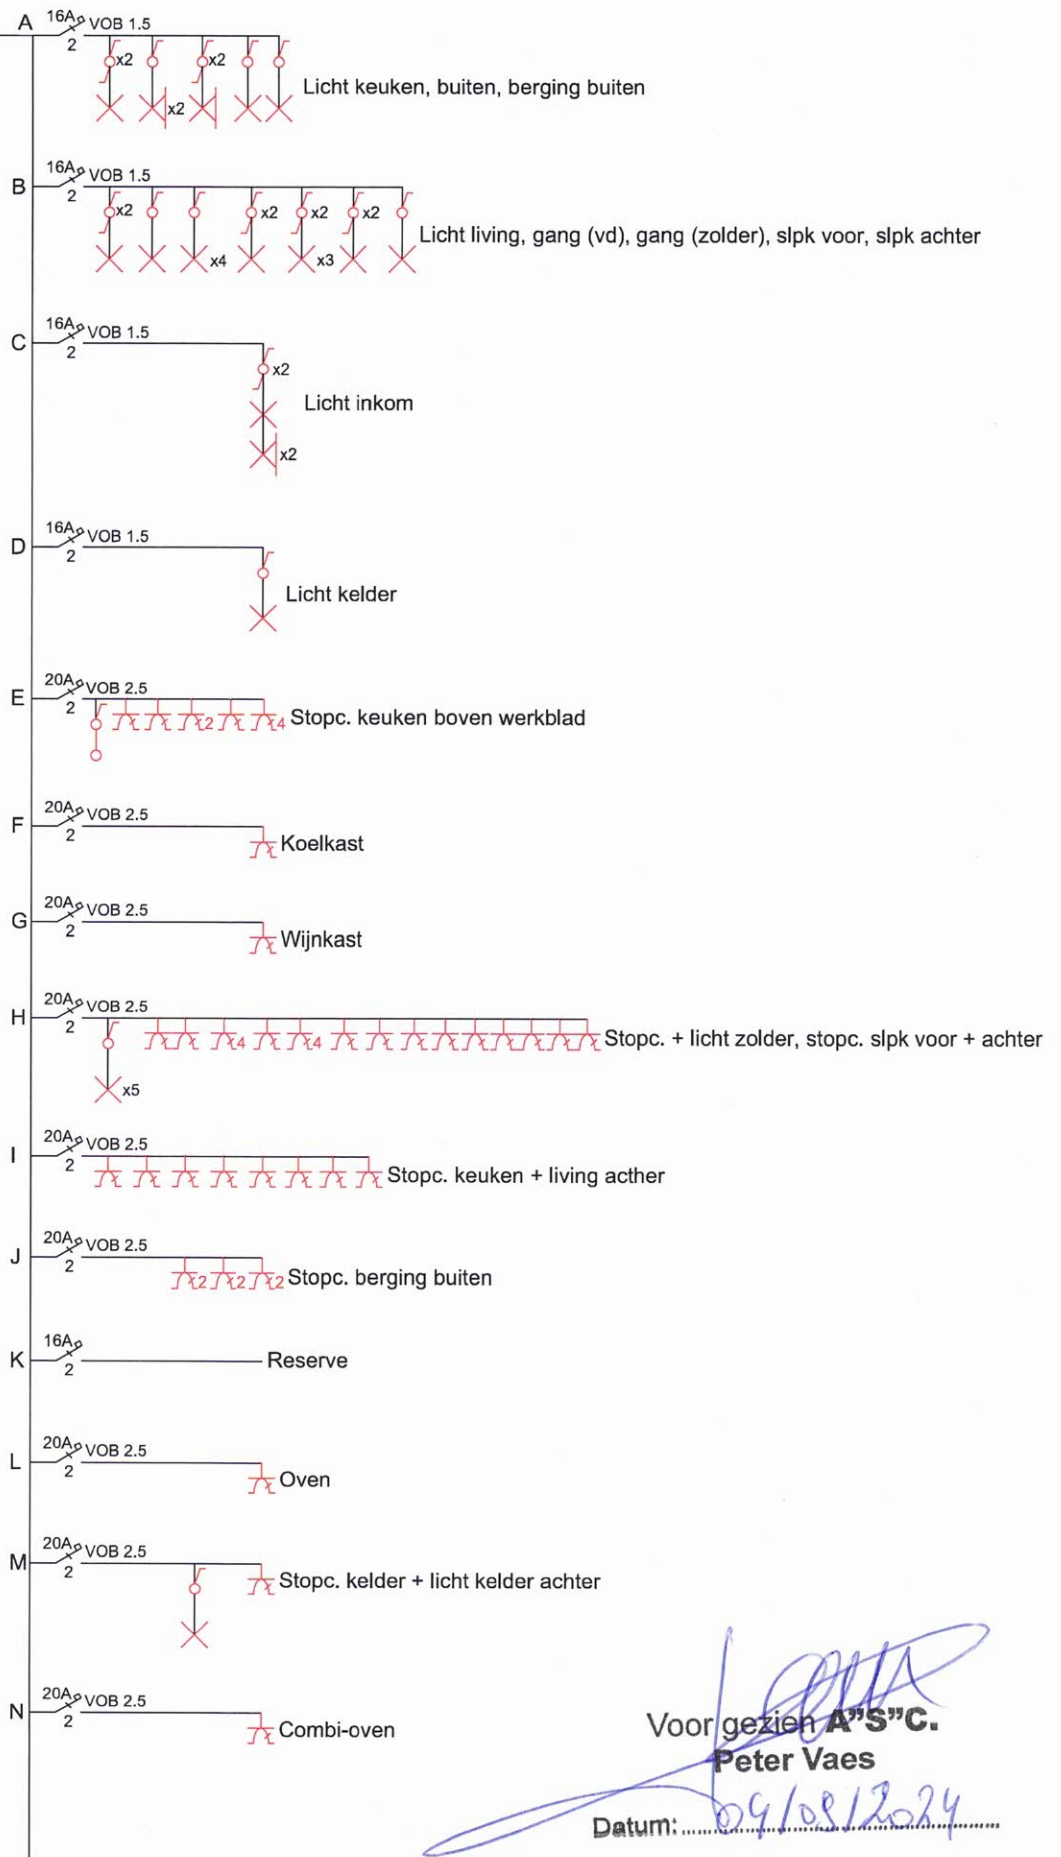

Spanning:
 Mono 230V

Voedingskabel:
 Bestaande

schema 2

Voor gezien **A" S" C.**
Peter Vaes

Datum: 09/08/2024

Guillaume De Pelsmaeker
Situatieschema kelder