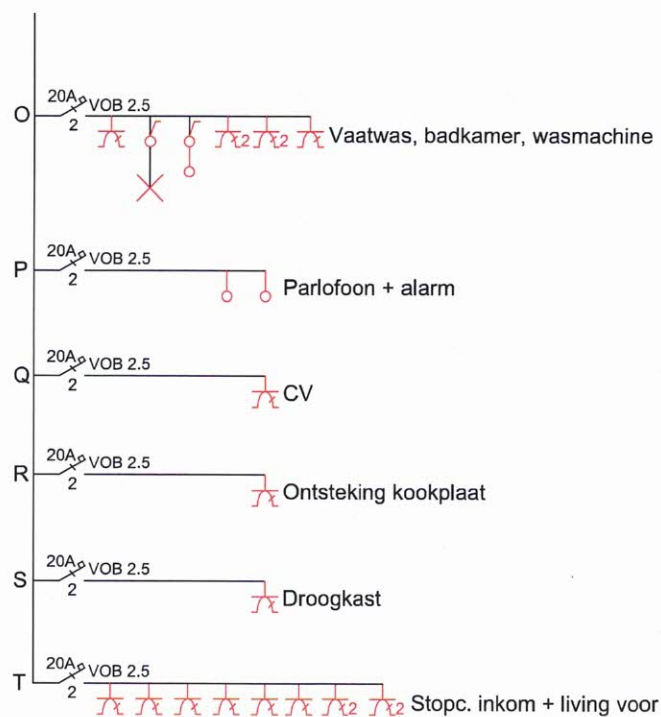

Spanning:
 Mono 230V

Voedingskabel:
 Bestaande

schema 2

Voor gezien **A" S" C.**
Peter Vaes

Datum: 09/08/2024

Guillaume De Pelsmaeker
Situatieschema kelder