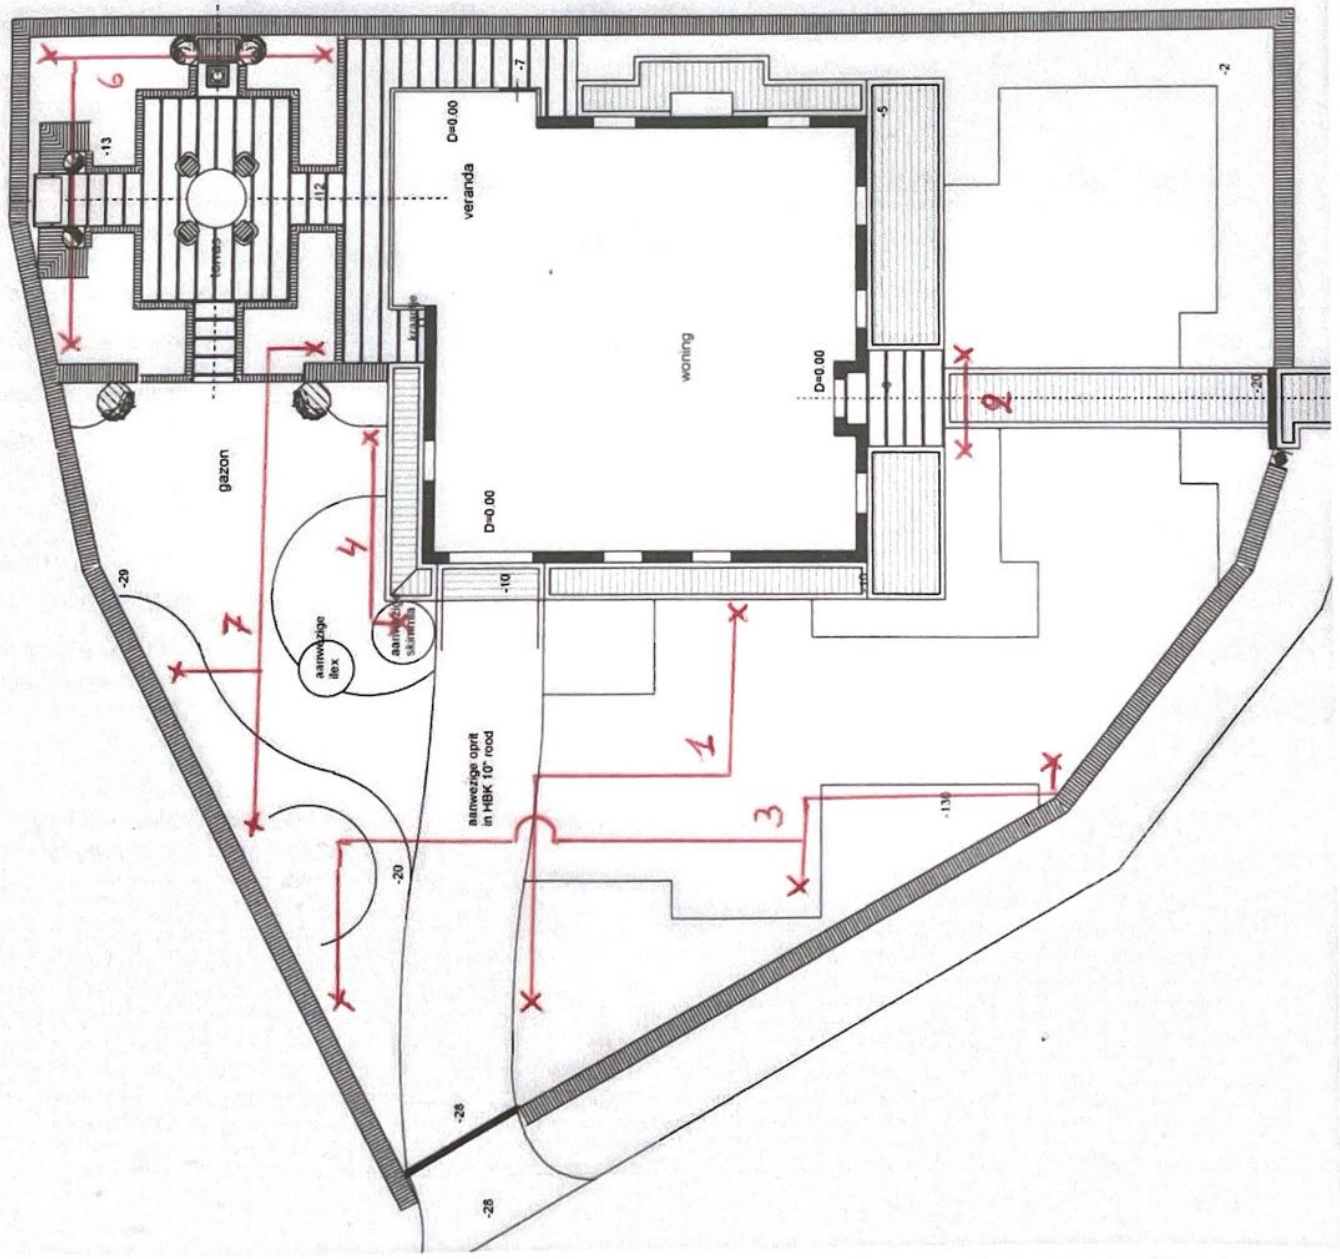

Bout

5 = Druppelkaden

Tuindesign Ludo Dierckx bvba
Voortende 85 - 2200 Westerlo
Tel. 01454.78.73 - Fax 01454.81.83
info@ludo-dierckx.be
sekretariaat@ludo-dierckx.be
KBC 417.6620142 - Ingewettigd bij GO 01.02.02.04.11

OPDRACHTGEVER
Fam. JONGEN
Meikeverstraat 23
2250 Olen
Tel. 014/21 05 28
GSM 0496/10.91 12

aanpassingen
Voorontwerp voorstel 1

---

datum: 02/11/2004

referentie

SCHAAL

referentie