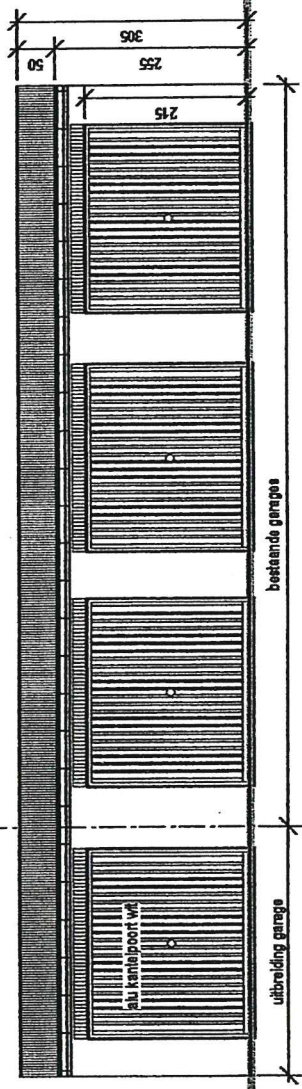

Gemeenteraad
 zitting van
 BEVEL,
 De Geocentrale

05 JAN 2006

IN OPDRACHT VAN DE BURGEMEESTER
ANDRE PEETERS
 SCHIEPEN

[Handwritten signature]
 1/100

grondplan garage 1/100

voorgevel garage 1/100

zijgevel links garage 1/100

snede garage

zijgevel rechts garage

achtergevel garage