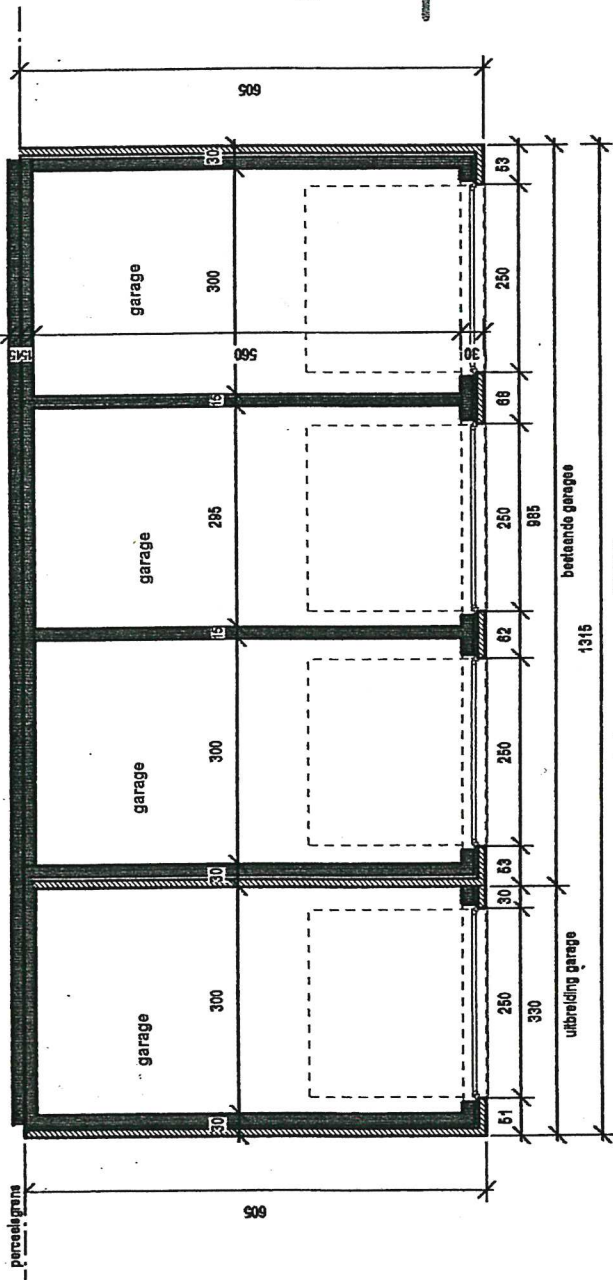

Gemeenteraad
 zitting van
 BEVEL,
 De Geocentrale

05 JAN 2006

IN OPDRACHT VAN DE BURGEMEESTER
ANDRE PEETERS
 SCHIEPEN

[Handwritten signature]
 1/100

grondplan garage 1/100

voorgevel garage 1/100

zijgevel links garage 1/100

snede garage

zijgevel rechts garage

achtergevel garage