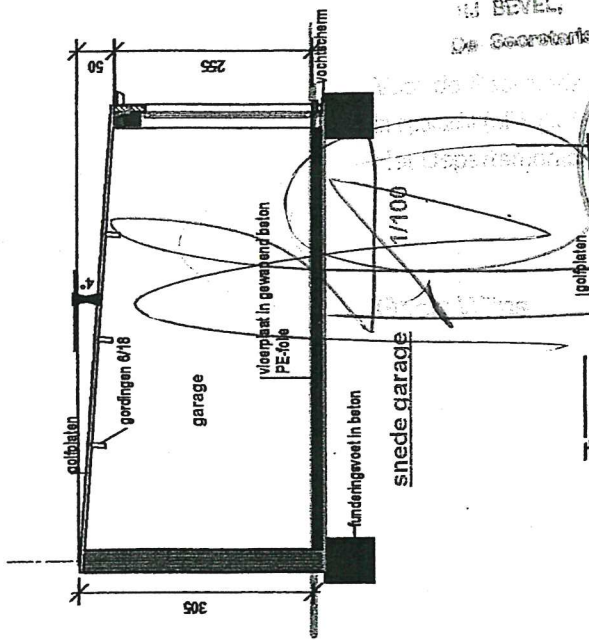

Gemeenteraad
 zitting van
 BEVEL,
 De Geocentrale

05 JAN 2006

IN OPDRACHT VAN DE BURGEMEESTER
ANDRE PEETERS
 SCHIEPEN

[Handwritten signature]
 1/100

grondplan garage 1/100

voorgevel garage 1/100

zijgevel links garage 1/100

snede garage

zijgevel rechts garage

achtergevel garage