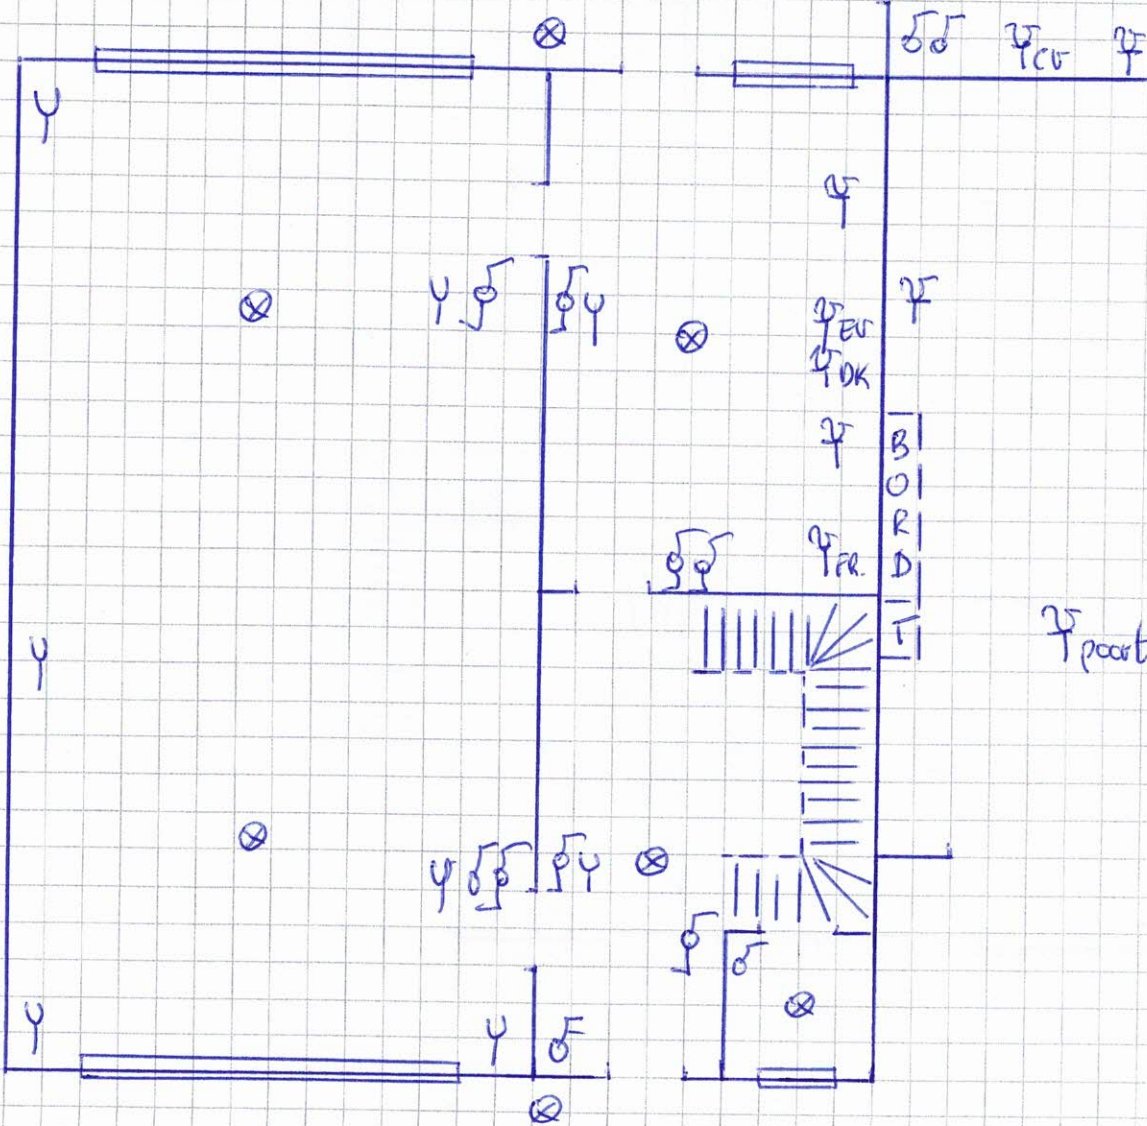

Kelder

De Lijkhuysers

Zwarte Braak 28
2260 Oosterwijk

Verdiep