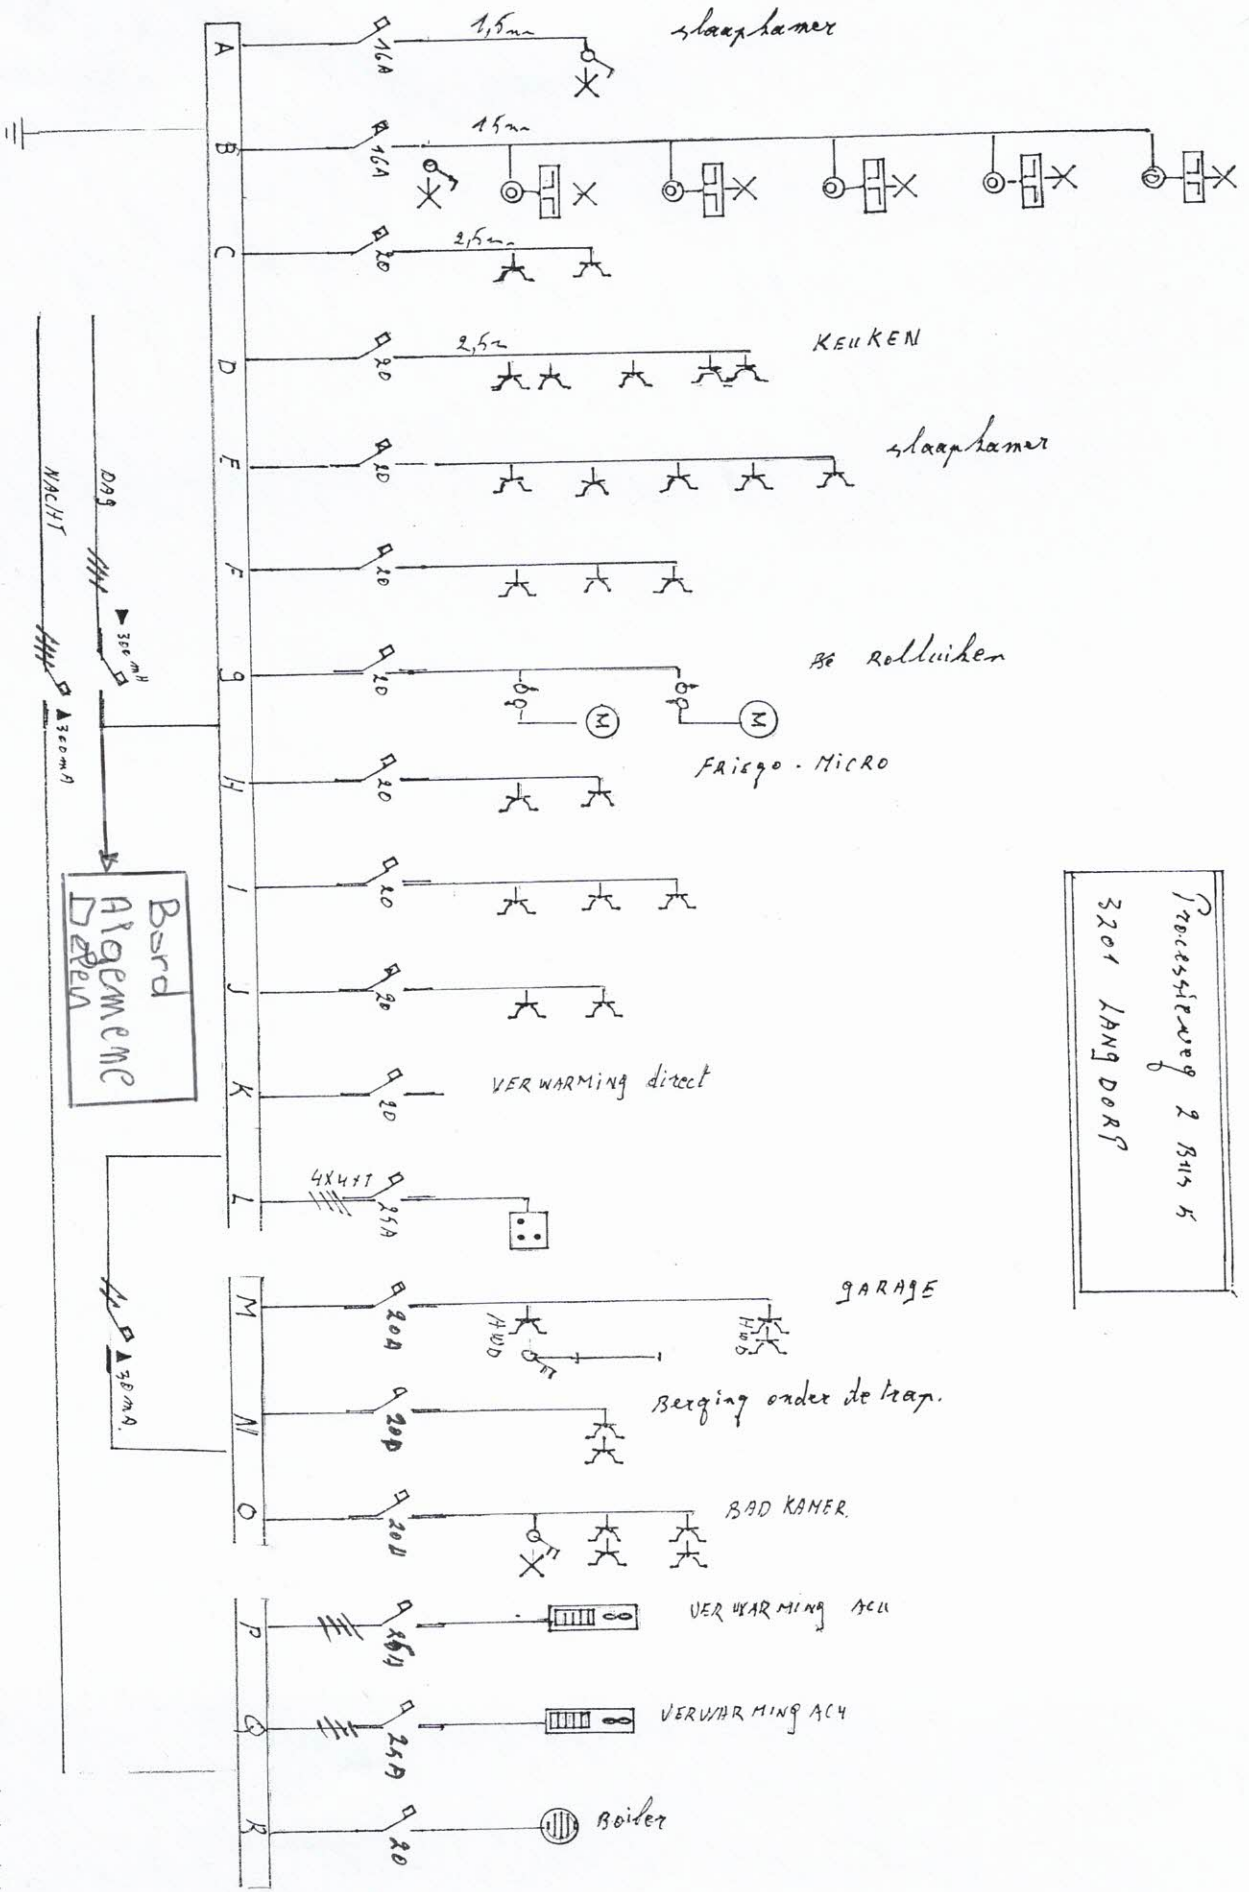

Le délégué de l'organisme agréé / De afgevaardigde van het erkend keuringsorganisme

De verantwoordelijke voor de uitvoering van het werk / Le responsable de l'exécution du travail

Voor gezien **ARSING**

Peter Vaes

UWV Hoof-Louis Hoog Rijksweg 4 3201 Langdorp

Datum: 12/12/22

Rocassieweg 2 Bus 5
3201 Langdorp