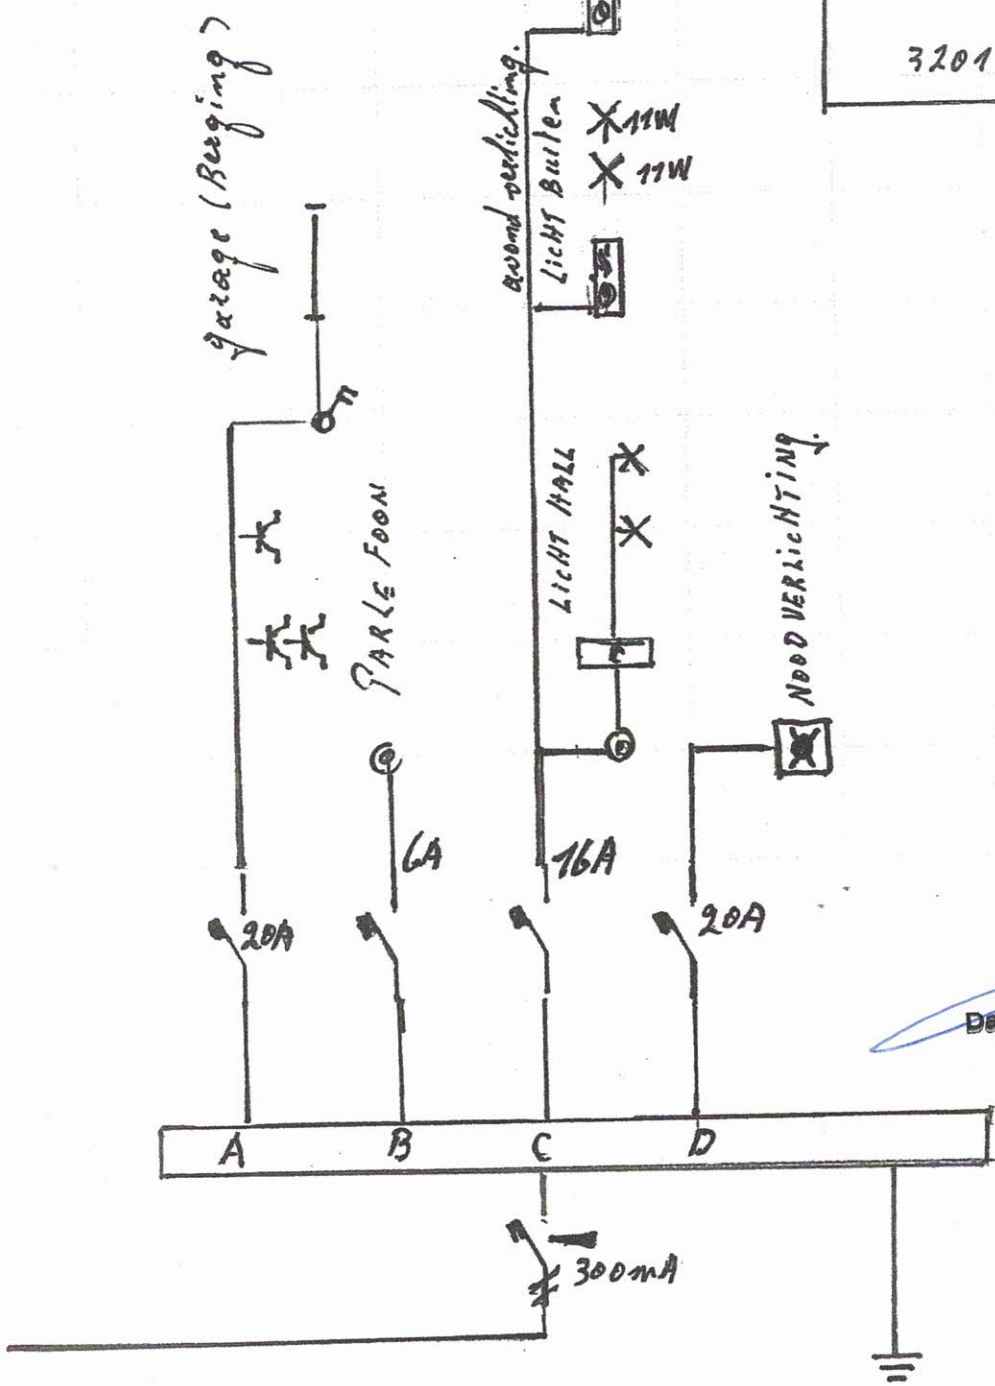

Van Hoof - Verbeeck

processieweg 2b5

3201 langdorp

plaats	aantal stopkontakten	stroomkring	aantal lichtpunten	stroomkring
Garage	3	M	1	M
bergruimte	2	N		
keuken	7	D+H	2	B
eethoek +zithoek	9	BCFJ	2	B
wc		M	1	B
slaapkamer 1	5	E		
Badkamer	4	O	1	O
verwarming Accu	2	P+Q		
verwarming direkt	2	k		
rolluiken	2	G		
Boiler		R		

Bord Algemene Delen

Processieweg 2 | 1e etage
3201 Langdorp. | gelijkvloers

Voor gezien A.S.C.
Peter Vaes
Datum: 07/2/22

De verantwoordelijke voor de uitvoering van het werk / Le responsable de l'exécution du travail
VANHOOF Louis Hoog Blokweg 4 3201 LANGDORP