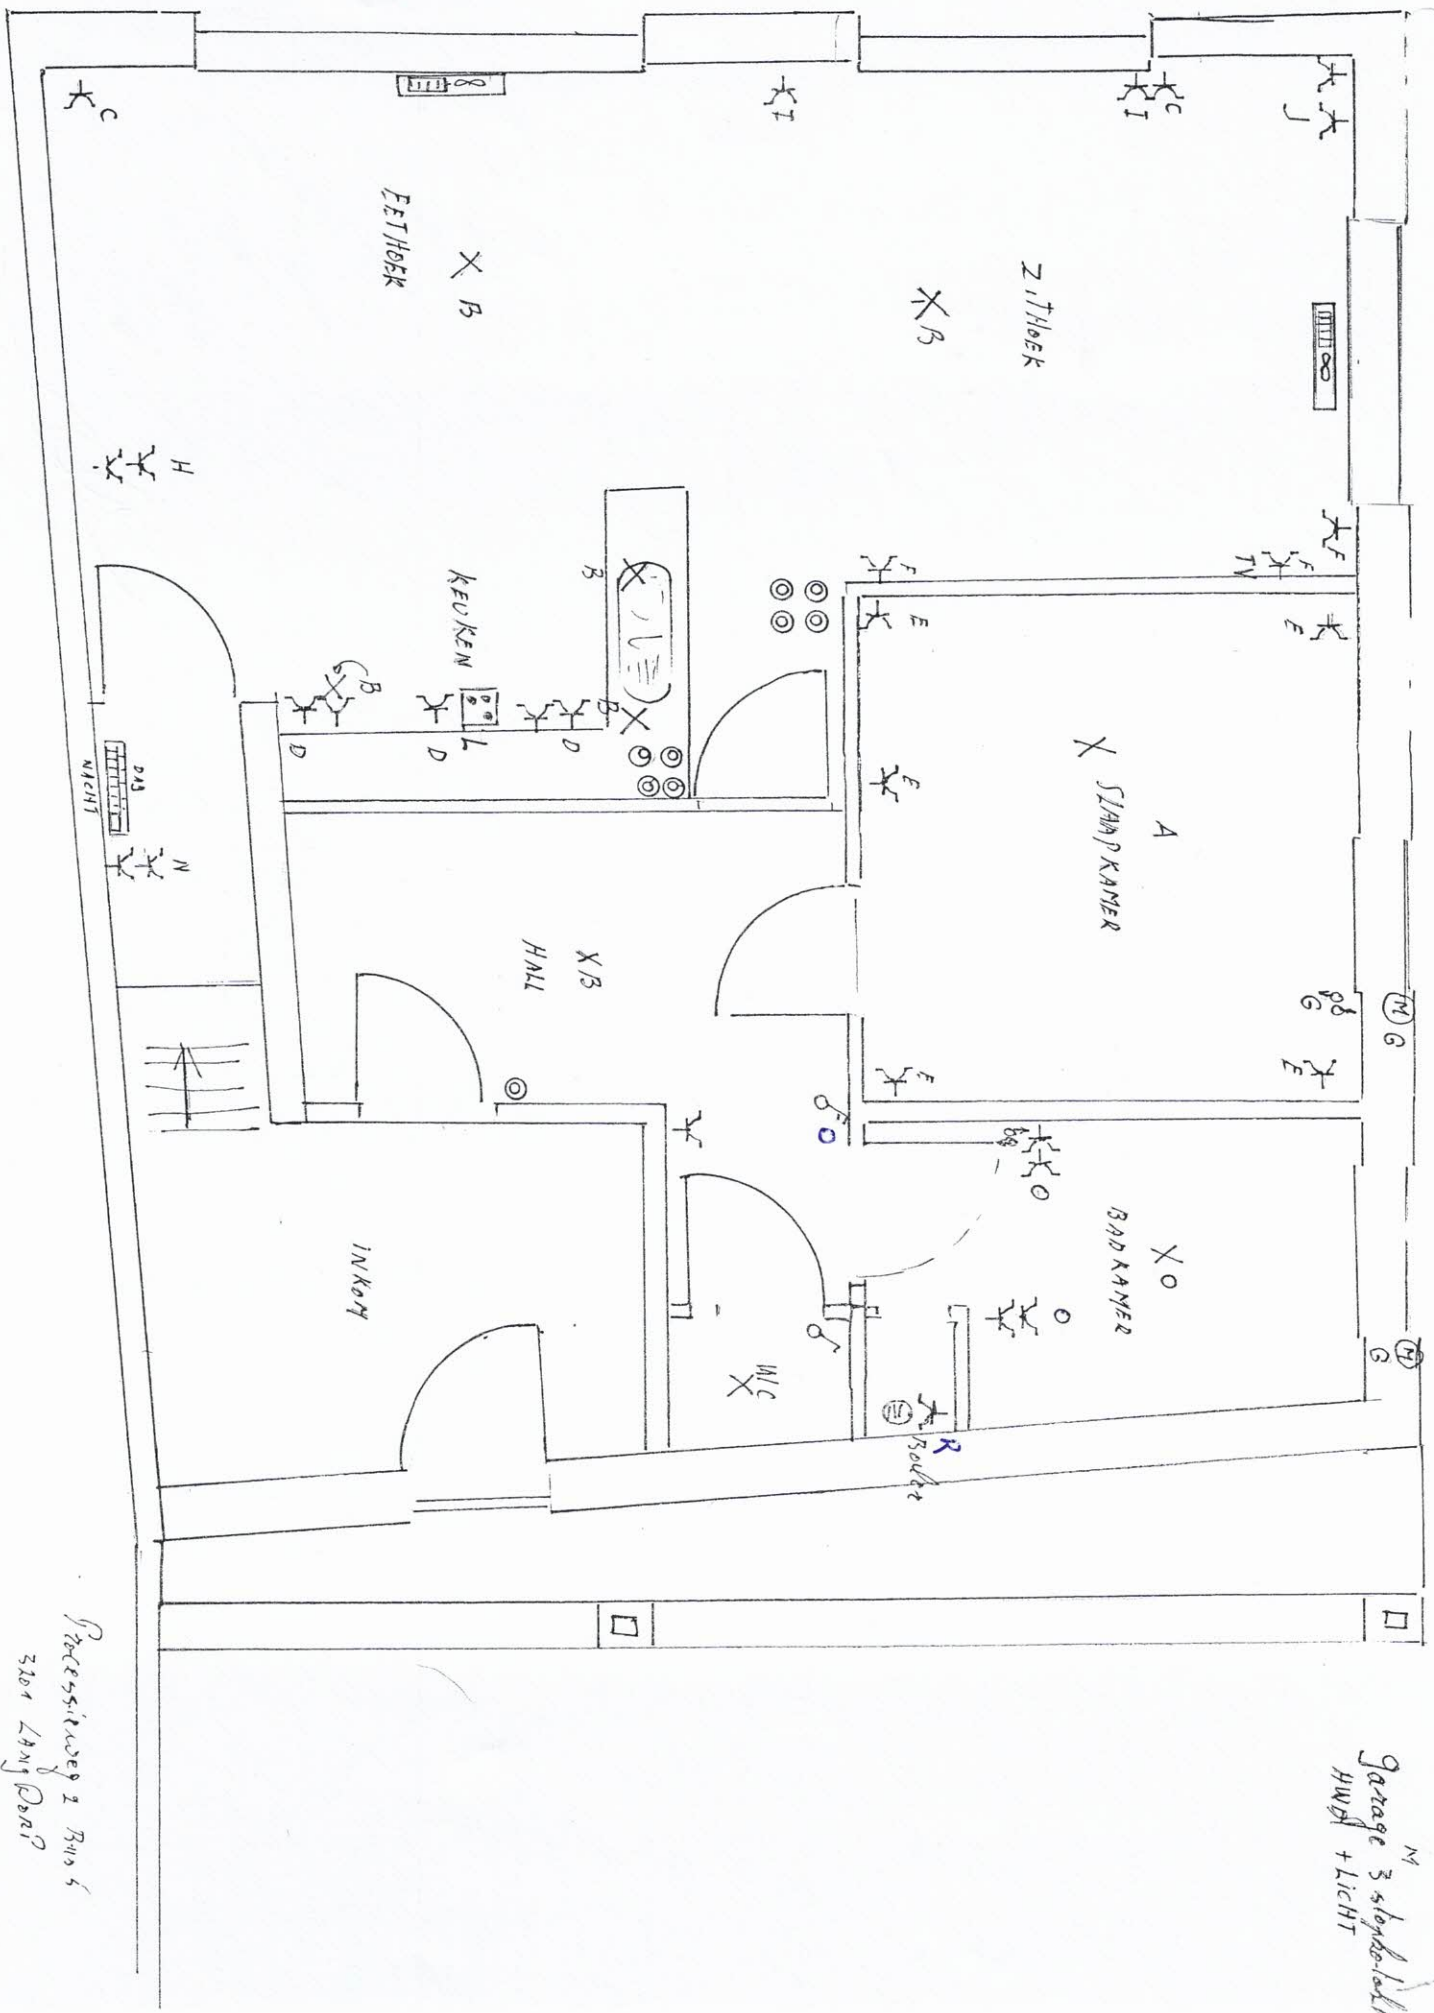

Peter Vaes

UWV Hoof-Louis Hoog Rijksweg 4 3201 Langdorp

Datum: 12/12/22

Rocassieweg 2 Bus 5
3201 Langdorp

Garage 3 slaapkamers
 huw + LICHT

Proccesirweg 2 Buis 5
 3201 Lang Raai

Van hoof Verbeeck
pocessieweg 2 B5
3201 Langdorp

Aantal stroomkringen

<u>stroomkringen</u>	A:	16 A	slaapkamer	1verlichtingspunt
	B:	16 A	licht	6 licht punten
	C:	20 A	living	2 stopkontakten
	D:	20 A	Keuken	5 stopkontakten
	E:	20 A	slaapkamer	5 stopkontakten
	F:	20 A	Living zithoek	3 stopkontakten
	G:	20 A	rolleuken	2 stuks
	H:	20 A	Keuken	2 stopkontakten frigo +micro
	I:	20 A	living+ hall	3 stopkontakten
	J:	20 A	zithoek	2stopkontakten
	K:	20 A	bediening verwarming	
	L:	25 A-3Fa	Electr Vuur	
	M:	20 A	garage	3 stopkontakten + licht
	N:	20A	berging	2stopkontakten HWD
	O:	20 A	badkamer	4 stopkontakten + licht
	P:	25 A-3Fa	accu verwarming	
	Q:	25A-3Fa	accu verwarming	
	R:	20 A	bediening boiler	